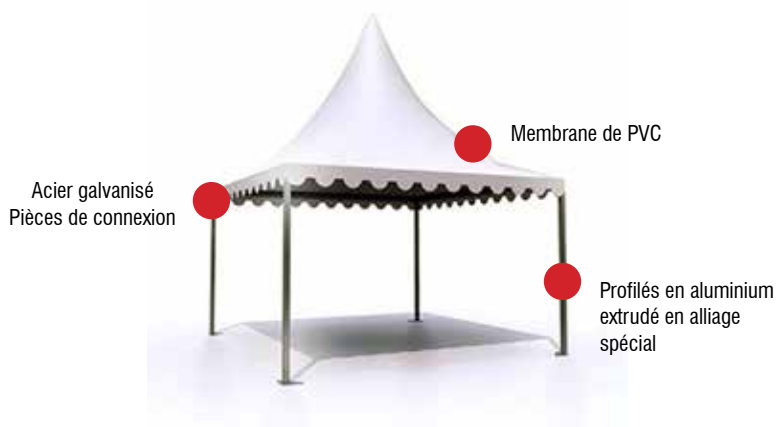

Le grand classique de la réception...

En optant pour la gamme des petites tentes de réception Losberger, de 9 à 100 m², vous garantirez à votre manifestation une excellente visibilité dans une architecture originale et raffinée.

63X63X2

TECHNIQUE

Facilité et rapidité de montage sans moyens de manutention. Système de poteaux avec embases réglables pour positionner la structure sur n'importe quel terrain

Armature

Armature professionnelle de qualité avec profils à gorges en aluminium anodisé de 63 x 63 mm

Entoilage

Toile en polyester à enduction PVC blanc translucide, classement au feu M2. Son toit pointu et ses bâches toit avec lambrequins à vague, apporteront une touche d'originalité à vos événements. Les rideaux périphériques à ouverture centrale avec embrasses et laçage extérieur permettront de profiter d'un espace abrité ouvert ou fermé selon les conditions météorologiques

Un montage simple et rapide et une forme de toit synonyme de fête.

Six types de 9m2 à 25m2

Caractéristiques	3x3	3x3	4x4	4x4	5x5	5x5
Entraxe poteaux (cm)	220	250	220	250	220	250
Hauteur faitage extérieure (cm)	394	424	504	534	525	555
Pièce la plus longue (mm)	2900		3900		4900	
Poteau & Sablière	63x63					